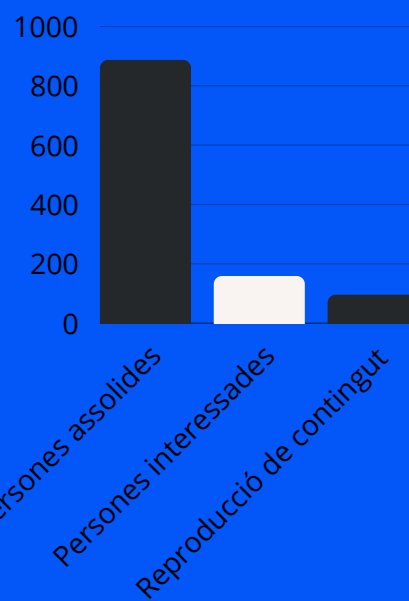

19 feedback loop. Es un **0,01%**.

XIFRES DE LA WEB

Resum anual del trànsit web

Visitants únics **6011**

Pàgines vistes **40.302**

Pàgines per visita **20**

XIFRES SPOTIFY

Creixement anual dels seguidors

Reproduccions **576**

Hores de consum **179**

Nous seguidors **85**

Inicis amb reproducció **72,2%**

Consum anual generat a partir del trànsit

Persones assolides **887** Augment de 17,9%

Persones interessades **159** Augment de 60,4%

Reproducció de contingut **96** Augment de 72,2%

XIFRES INSTAGRAM

Resum del trànsit anual

Visualitzacions **247.7K**

Abast **91.4K** Augment de +76,9%

Interaccions **4.5K** Augment de +100%

Clics en enllaços **1.5K** Augment de +128,9%