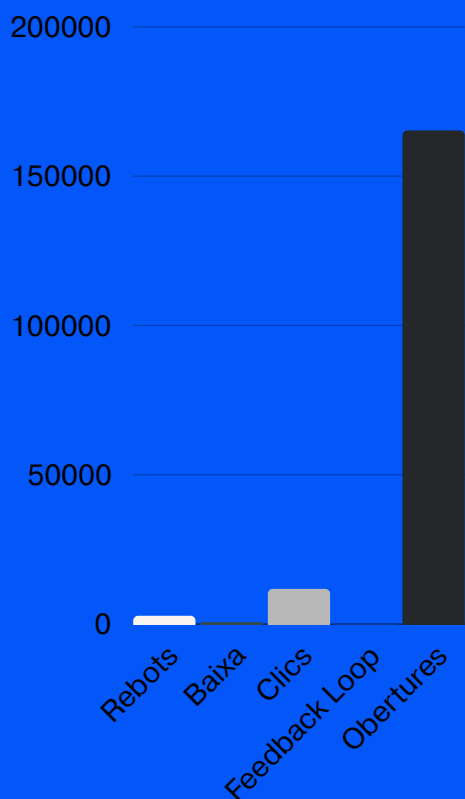

De **62** campanyes o enviaments massius. En total, s'han enviat **257.738** correus.

Correus oberts **165.290**, un **64%**.

Clics en enllaços **11.780**, un **5%**.

2.780 correus rebotats, un **1%**.

651 baixa de correus, un **0,1%**.