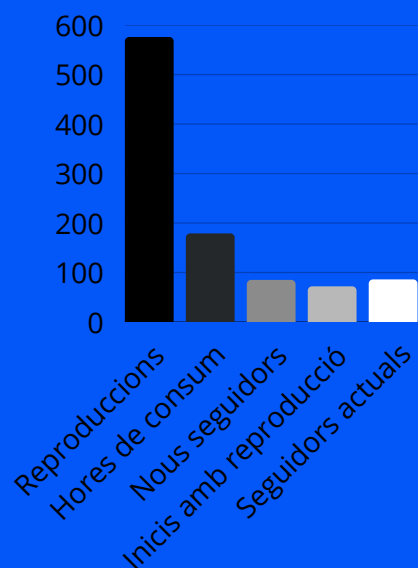

De **62** campanyes o enviaments massius. En total, s'han enviat **257.738** correus.

Correus oberts **165.290**, un **64%**.

Clics en enllaços **11.780**, un **5%**.

2.780 correus rebotats, un **1%**.

651 baixa de correus, un **0,1%**.

19 feedback loop. Es un **0,01%**.

XIFRES DE LA WEB

Resum anual del trànsit web

Visitants únics **6011**

Pàgines vistes **40.302**

Pàgines per visita **20**

XIFRES SPOTIFY

Creixement anual dels seguidors

Reproduccions **576**

Hores de consum **179**

Nous seguidors **85**

Inicis amb reproducció **72,2%**

Consum anual generat a partir del trànsit

Persones assolides **887** Augment de 17,9%

Persones interessades **159** Augment de 60,4%