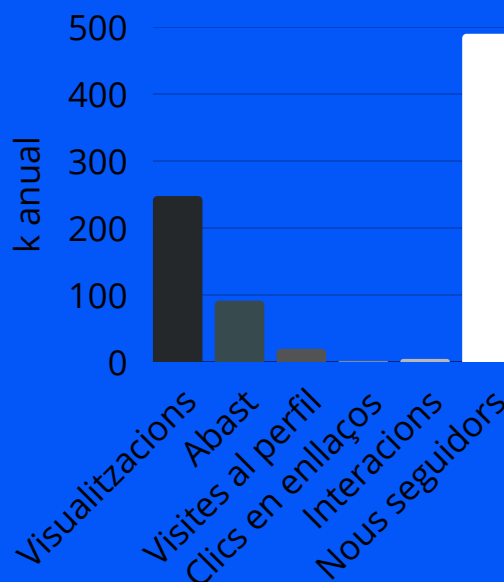

XIFRES INSTAGRAM

Resum del trànsit anual

Visualitzacions **247.7K**

Abast **91.4K** Augment de +76,9%

Interaccions **4.5K** Augment de +100%

Clics en enllaços **1.5K** Augment de +128,9%

Visites al perfil **19.6K** Baixada de 2,6%

490 nous seguidors